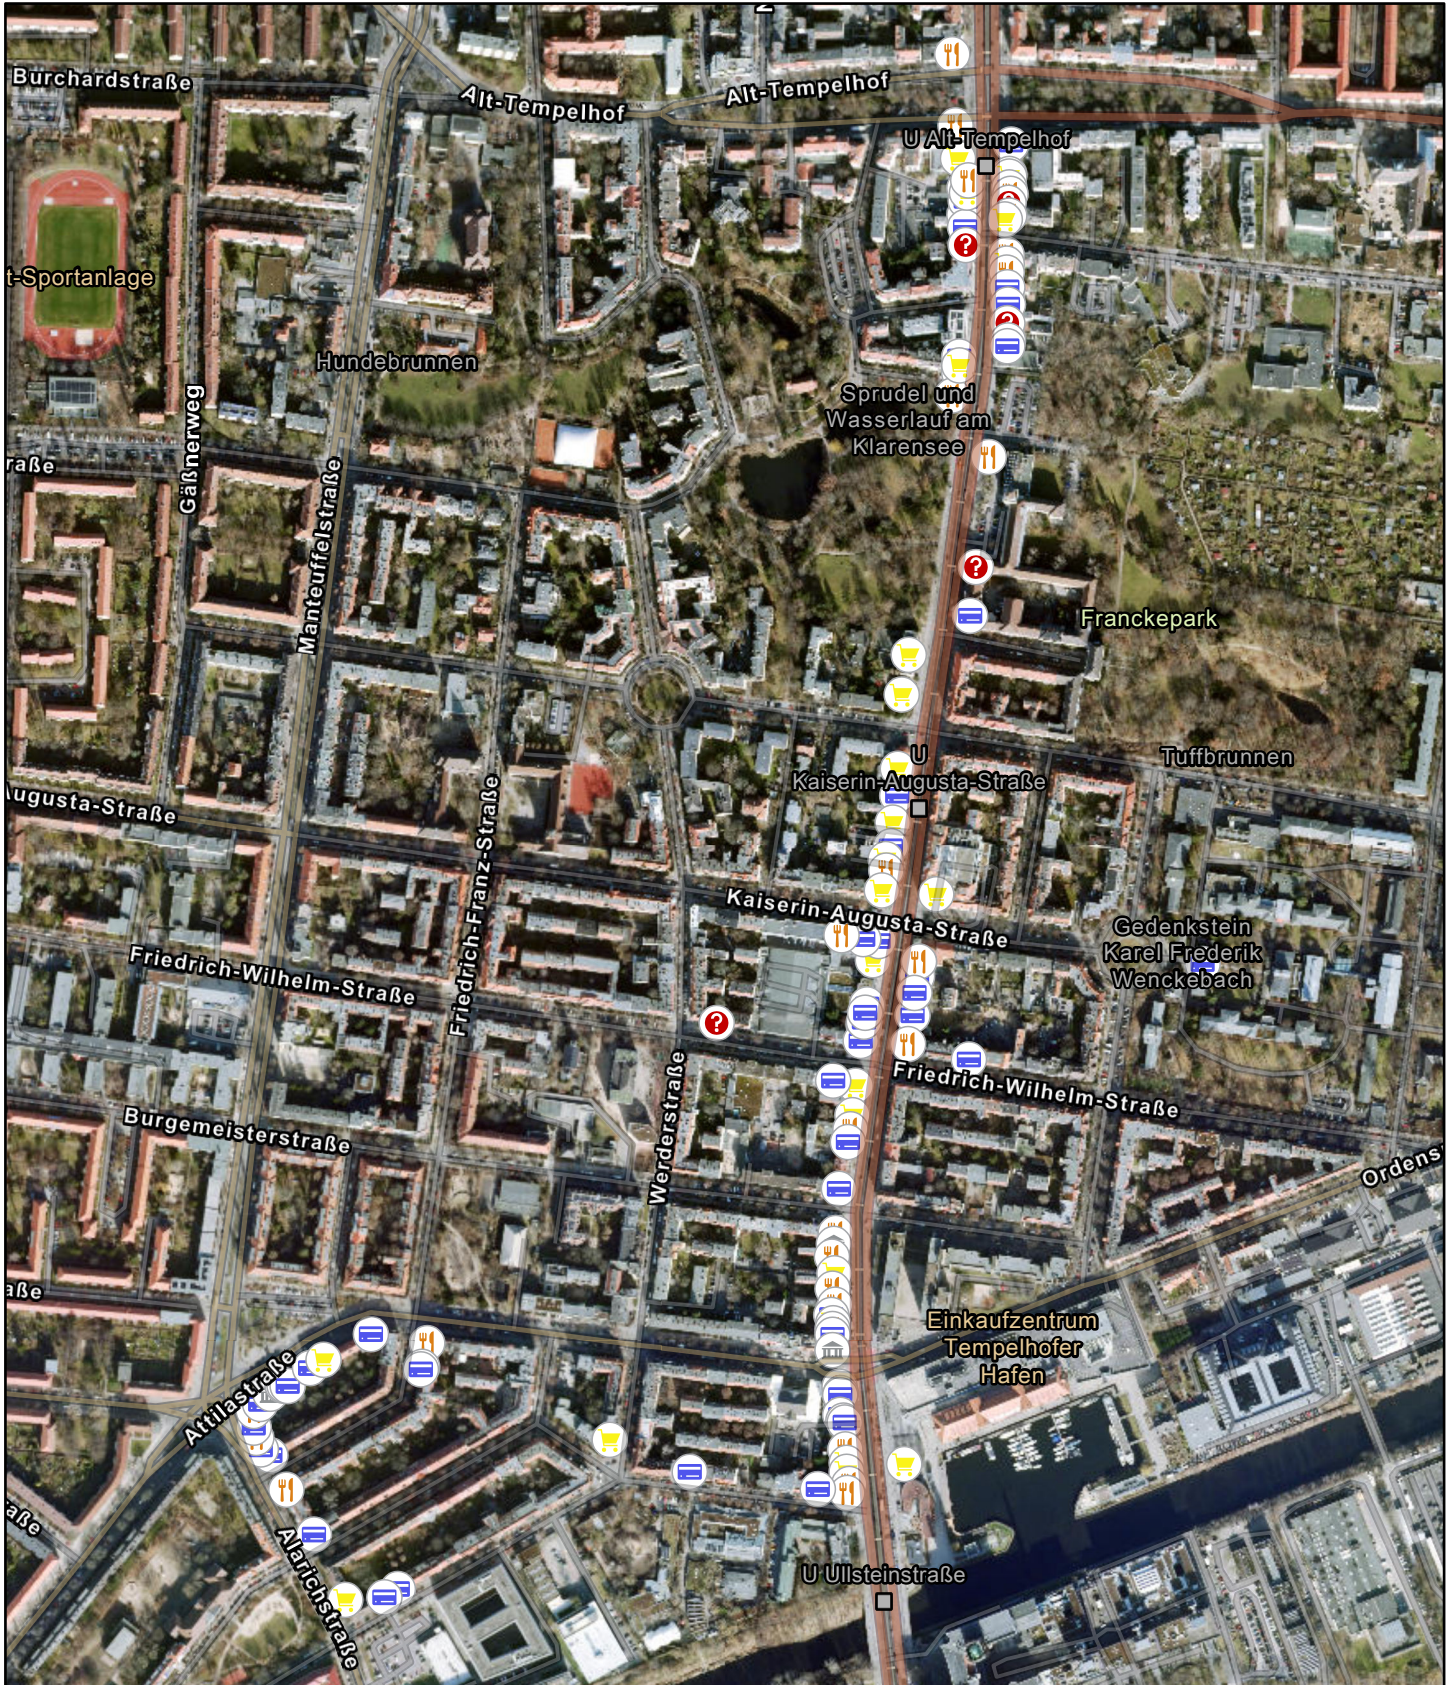

Geschäftskategorien am Tempelhofer Damm

11.6.2026

Geschäftskategorien am Tempelhofer Damm

-  Dienstleistung
-  Gastronomie

-  Einzelhandel
-  Sonstiges
-  Leerstand

Sources: Esri, TomTom, Garmin, FAO, NOAA, USGS, © OpenStreetMap contributors, and the GIS User Community, GDI Berlin, Microsoft, Vantor