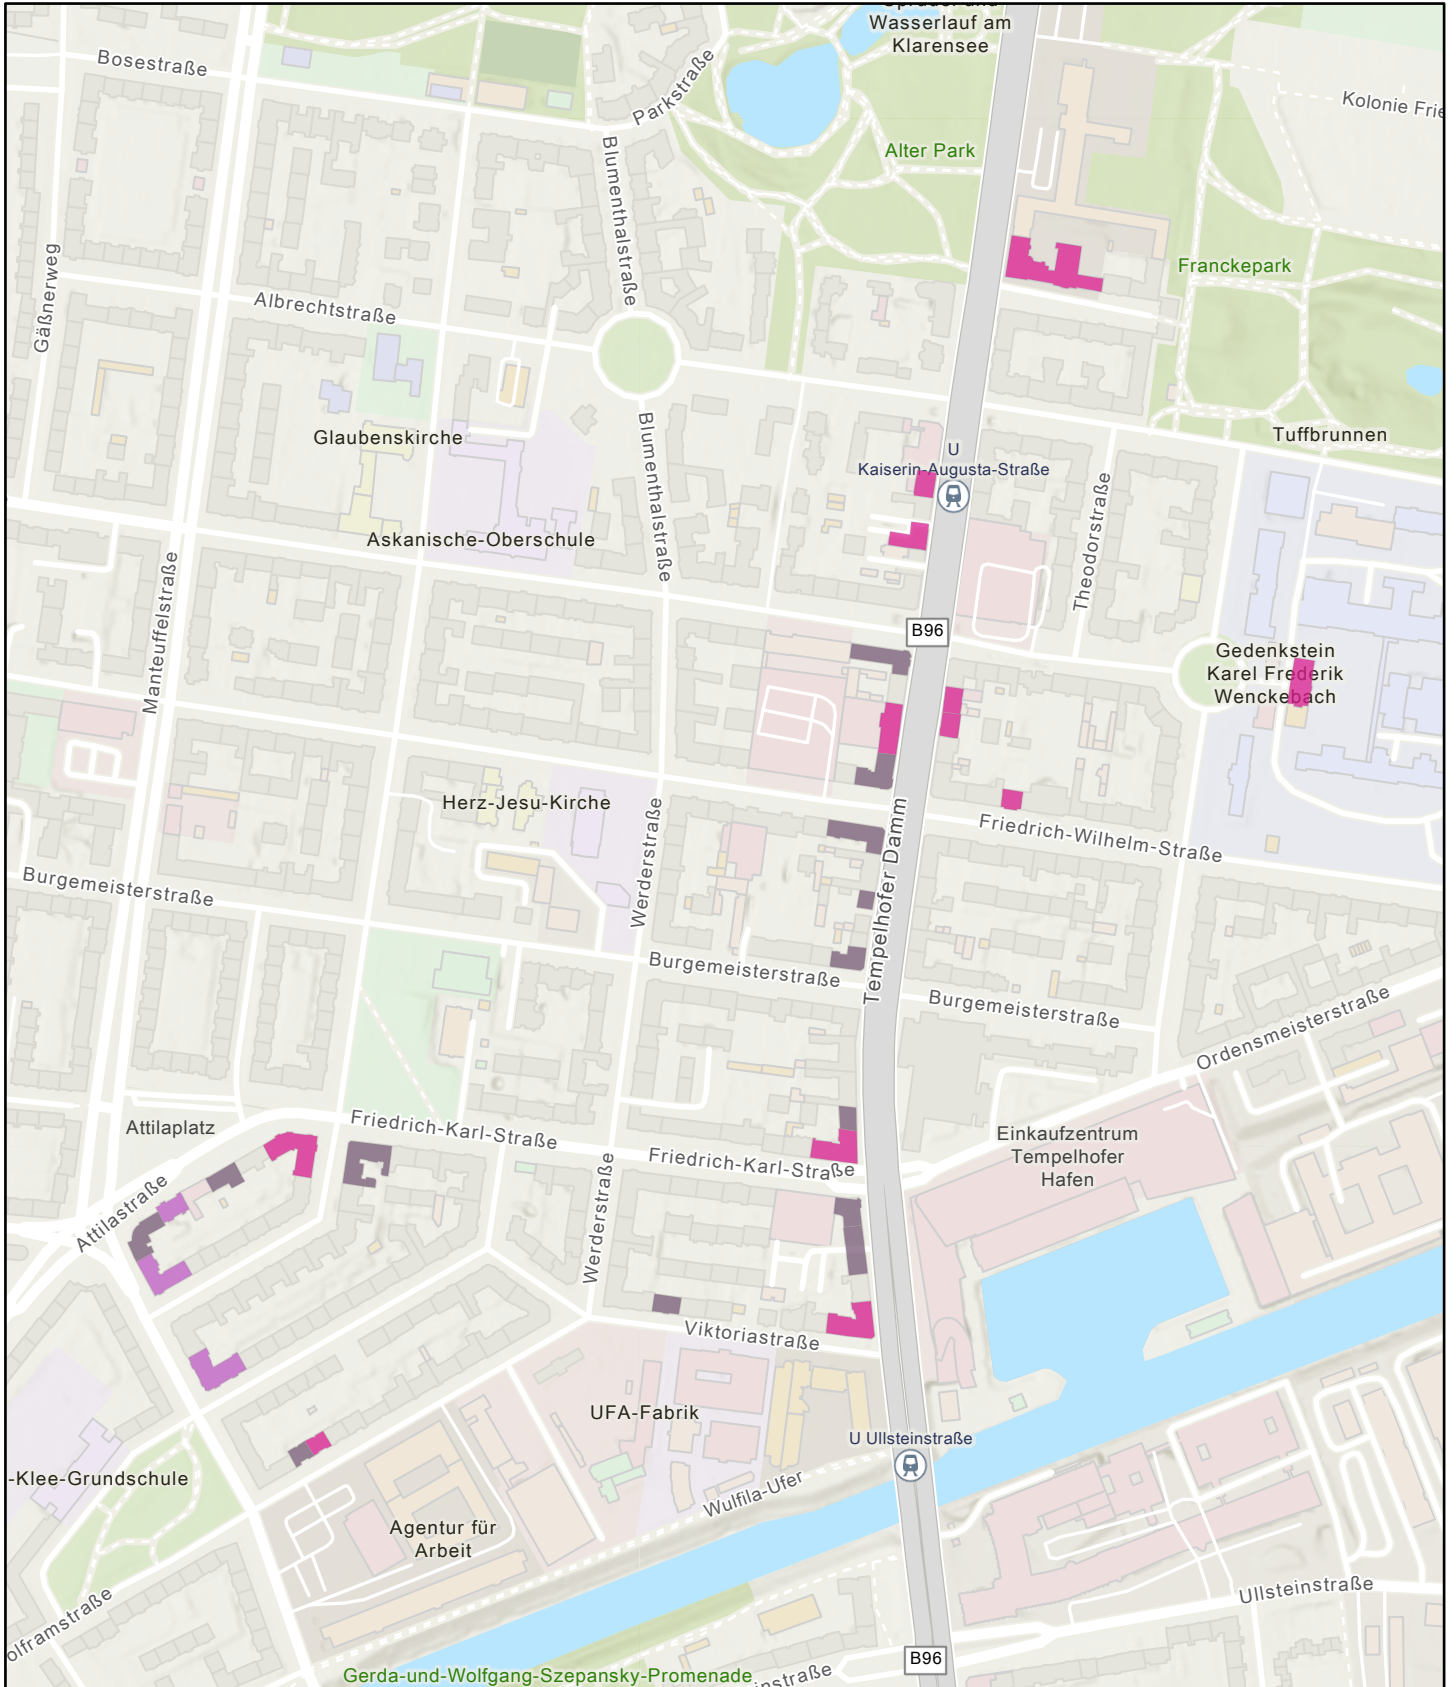

Barrierefreie Eingänge am Tempelhofer Damm_2

11.6.2026

Barrierefreie Eingänge am Tempelhofer Damm

- Kein barrierefreier Zugang
- Barrierefreier Zugang
- Keine Angabe

World_Hillshade

Sources: Esri, TomTom, Garmin, FAO, NOAA, USGS, © OpenStreetMap contributors, and the GIS User Community, Esri, Intermap, NASA, NGA, USGS