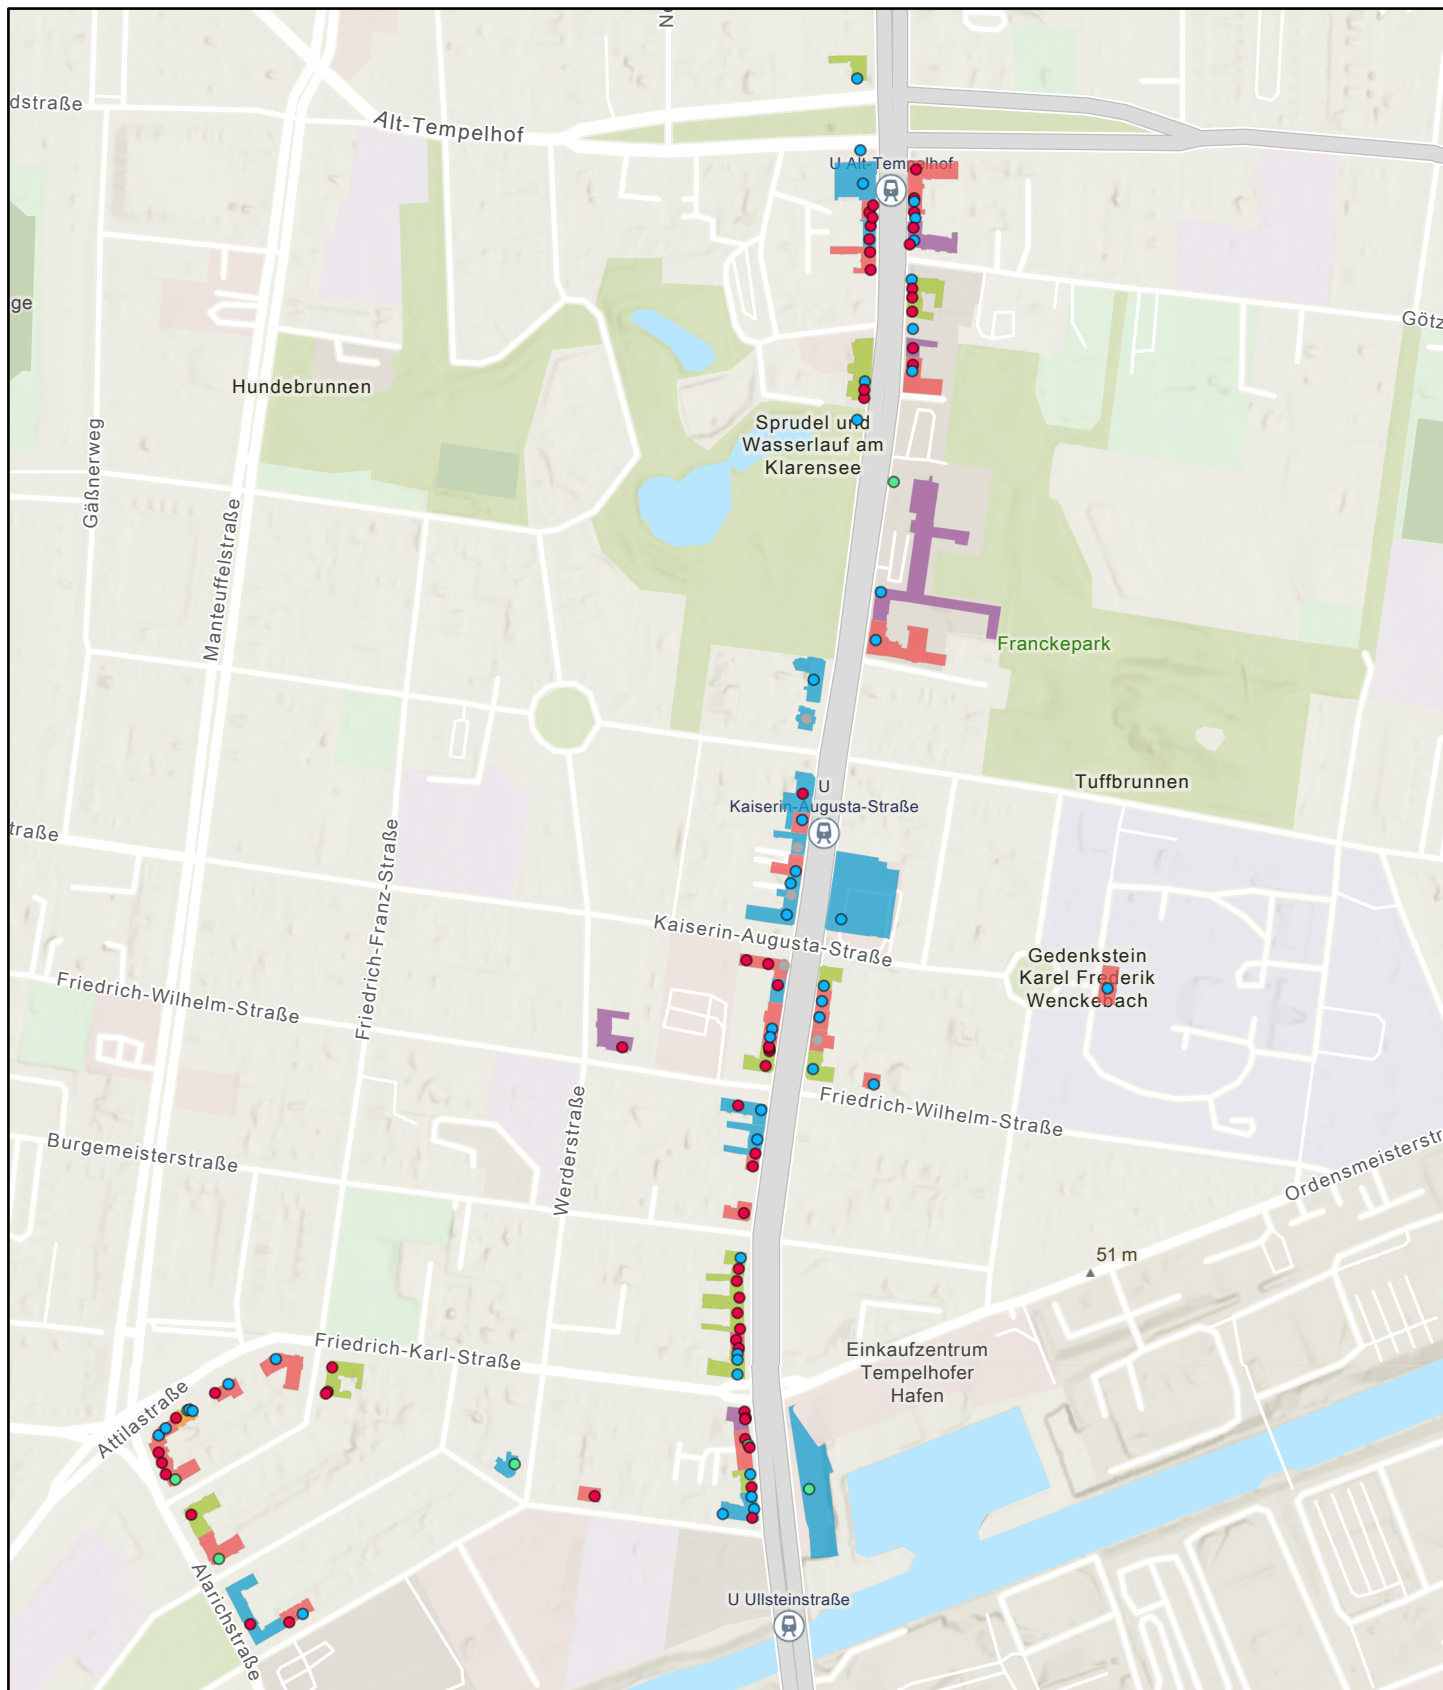

Arthur Tempelhofer Damm Map

11.6.2026

- | | |
|---|--|
| Einzelhandel Tempelhof 2026_results | ■ Einzelhandel |
| ● Kein barrierefreier Zugang | ■ Gastronomie |
| ● Barrierefreier Zugang | ■ Sonstiges |
| ● Keine Angabe | ■ Leerstand |
| ● Sonstiges | World_Hillshade |
| Einzelhandel TempelhoferDamm | |
| ■ Dienstleistung | |

Sources: Esri, TomTom, Garmin, FAO, NOAA, USGS, © OpenStreetMap contributors, and the GIS User Community, Esri, Intermap, NASA, NGA, USGS